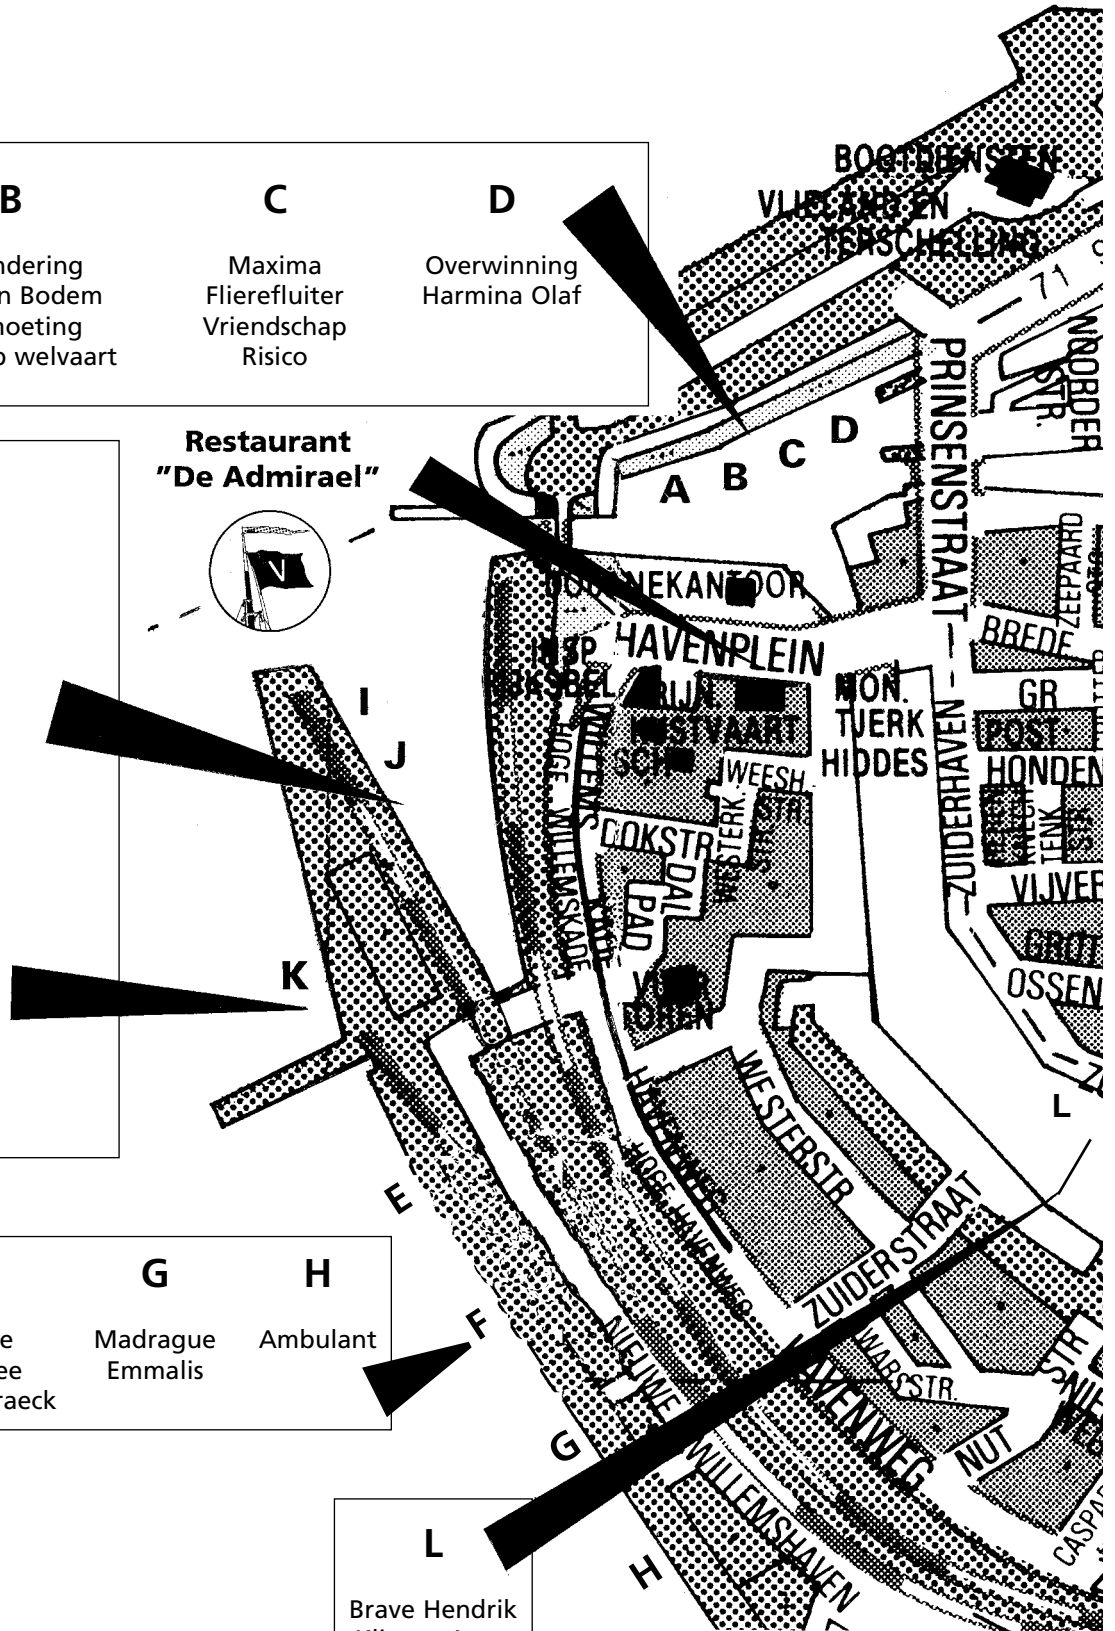

E	F	G	H
Josina Elisabeth Mare Marieke Esperanza	Madraque Waddenzee Vliegende Draeck	Madraque Emmalis	Ambulant

L
Brave Hendrik Klipper Anna

Restaurant
"De Admiraal"

Navigation/ Routeplanung / Tomtom;

Wenn Sie Navigation im Fahrzeug haben, können Sie für die Häfen am besten folgendes eingeben:

Liegeplätze	A t/m D	=	Waddenpromenade
Liegeplätze	E t/m K	=	Dokkade oder Nieuwe Willemshaven
Liegeplätze	L	=	Zuiderhaven

Liegeplätze der Schiffe

Die Schiffe der Rederij Vooruit haben feste Liegeplätze. Diese sind auf der Karte eingezeichnet. Durch die Hafenbehörde kann es passieren dass die Schiffe auf anderen Liegeplätzen zu finden sind. Bitte erkundigen Sie sich dann in diesem Fall bei der Rederij Vooruit (tel. 0031-517-419090).

E	F	G	H
Josina Elisabeth Mare Marieke Esperanza	Madraque Waddenzee Vliegende Draeck	Madraque Emmalis	Ambulant

L
Brave Hendrik Klipper Anna

Restaurant
"De Admiraal"

Routeplanner (tomtom);

Wanneer u beschikt over een routeplanner kunt u het beste onderstaande gegevens voor de haven van Harlingen intoetsen.

- Voor de ligplaatsen A t/m D = Waddenpromenade
- Ligplaatsen E t/m K = Dokkade of Nieuwe Willemshaven
- Ligplaatsen L = Zuiderhaven

Ligplaatsen van de schepen

De schepen van Rederij Vooruit hebben vaste ligplaatsen. Deze zijn aangegeven op bovenstaande kaart. Het kan voorkomen dat de ligplaatsen afwijken doordat de havendienst ons andere plaatsen aanwijst. Neemt u dan s.v.p. contact op met Rederij Vooruit (tel. 0517-419090).