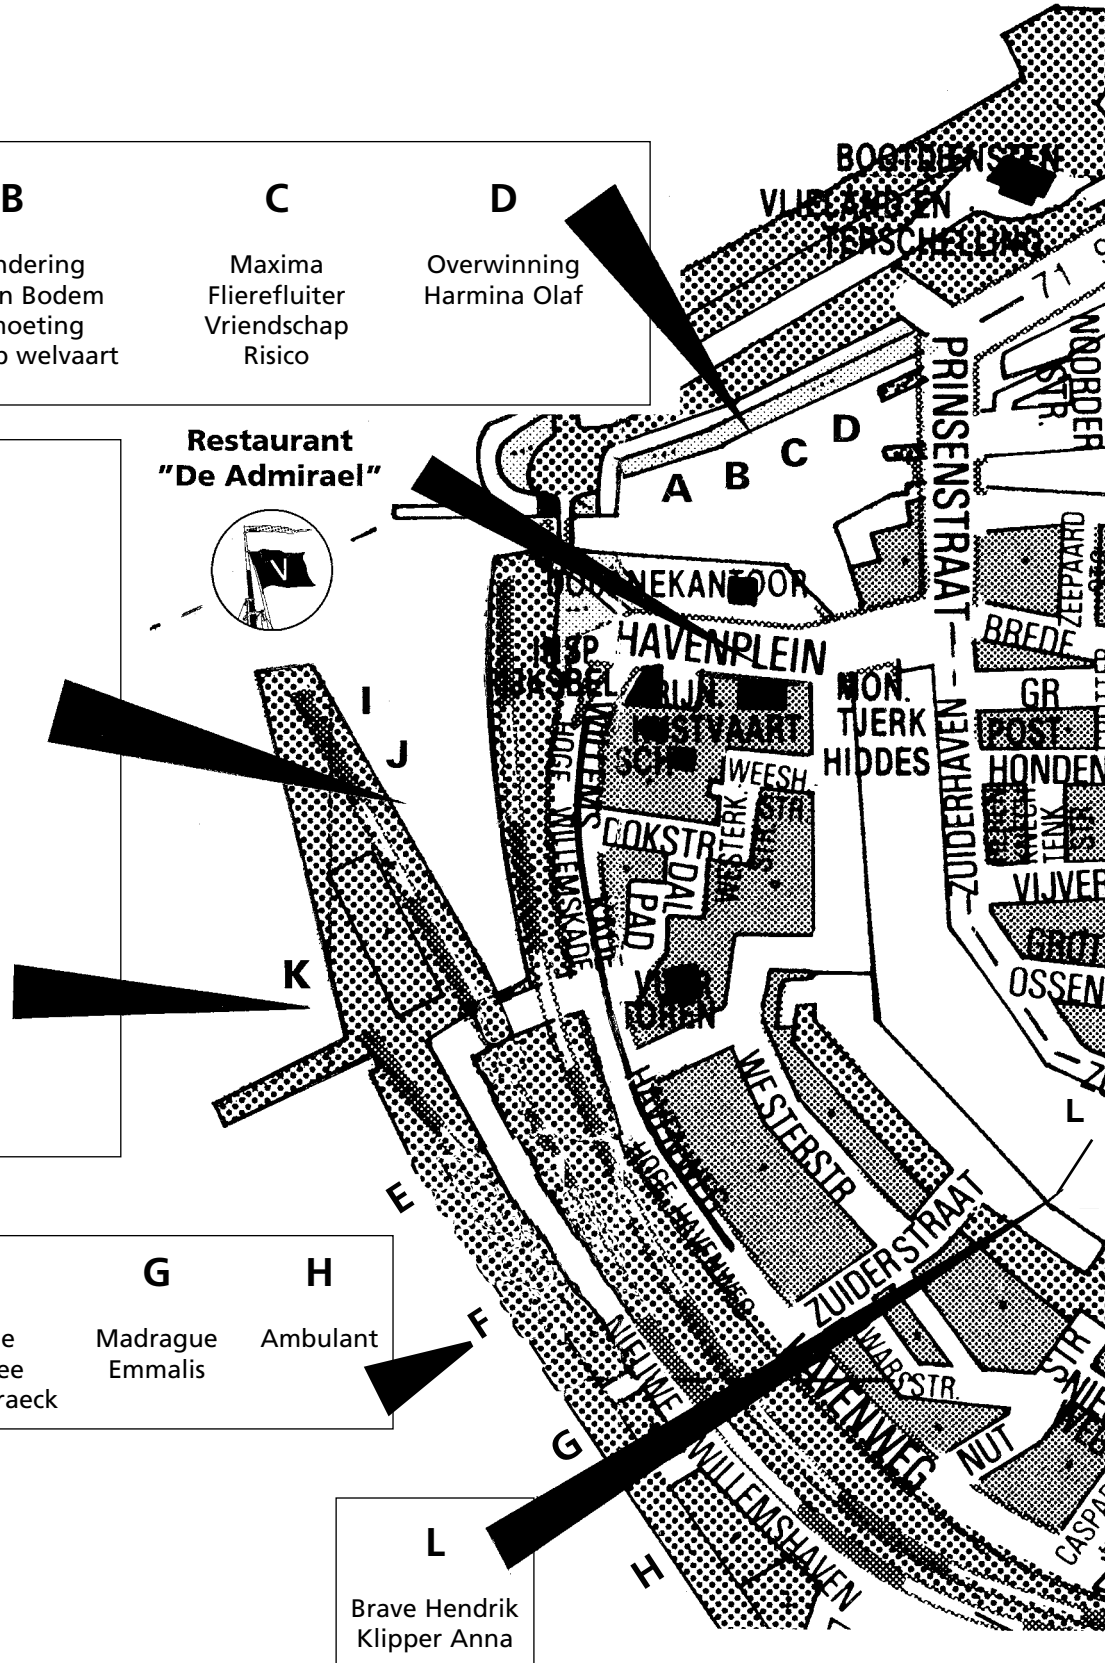

A	B	C	D
Labor Sanitas Ouderzorg Vertrouwen	Verandering Gouden Bodem Ontmoeting Hoop op welvaart	Maxima Flierefluiter Vriendschap Risico	Overwinning Harmina Olaf

I	Omega Eendracht
J	Boreas
K	Suydersee Iselmar Mermaid Store Baelt Engelburg

E	F	G	H
Josina Elisabeth Mare Marieke Esperanza	Madraque Waddenzee Vliegende Draeck	Madraque Emmalis	Ambulant

L
Brave Hendrik Klipper Anna

Restaurant
"De Admiraal"

Routeplanner (tomtom);

Wanneer u beschikt over een routeplanner kunt u het beste onderstaande gegevens voor de haven van Harlingen intoetsen.

- Voor de ligplaatsen A t/m D = Waddenpromenade
- Ligplaatsen E t/m K = Dokkade of Nieuwe Willemshaven
- Ligplaatsen L = Zuiderhaven

Ligplaatsen van de schepen

De schepen van Rederij Vooruit hebben vaste ligplaatsen. Deze zijn aangegeven op bovenstaande kaart. Het kan voorkomen dat de ligplaatsen afwijken doordat de havendienst ons andere plaatsen aanwijst. Neemt u dan s.v.p. contact op met Rederij Vooruit (tel. 0517-419090).