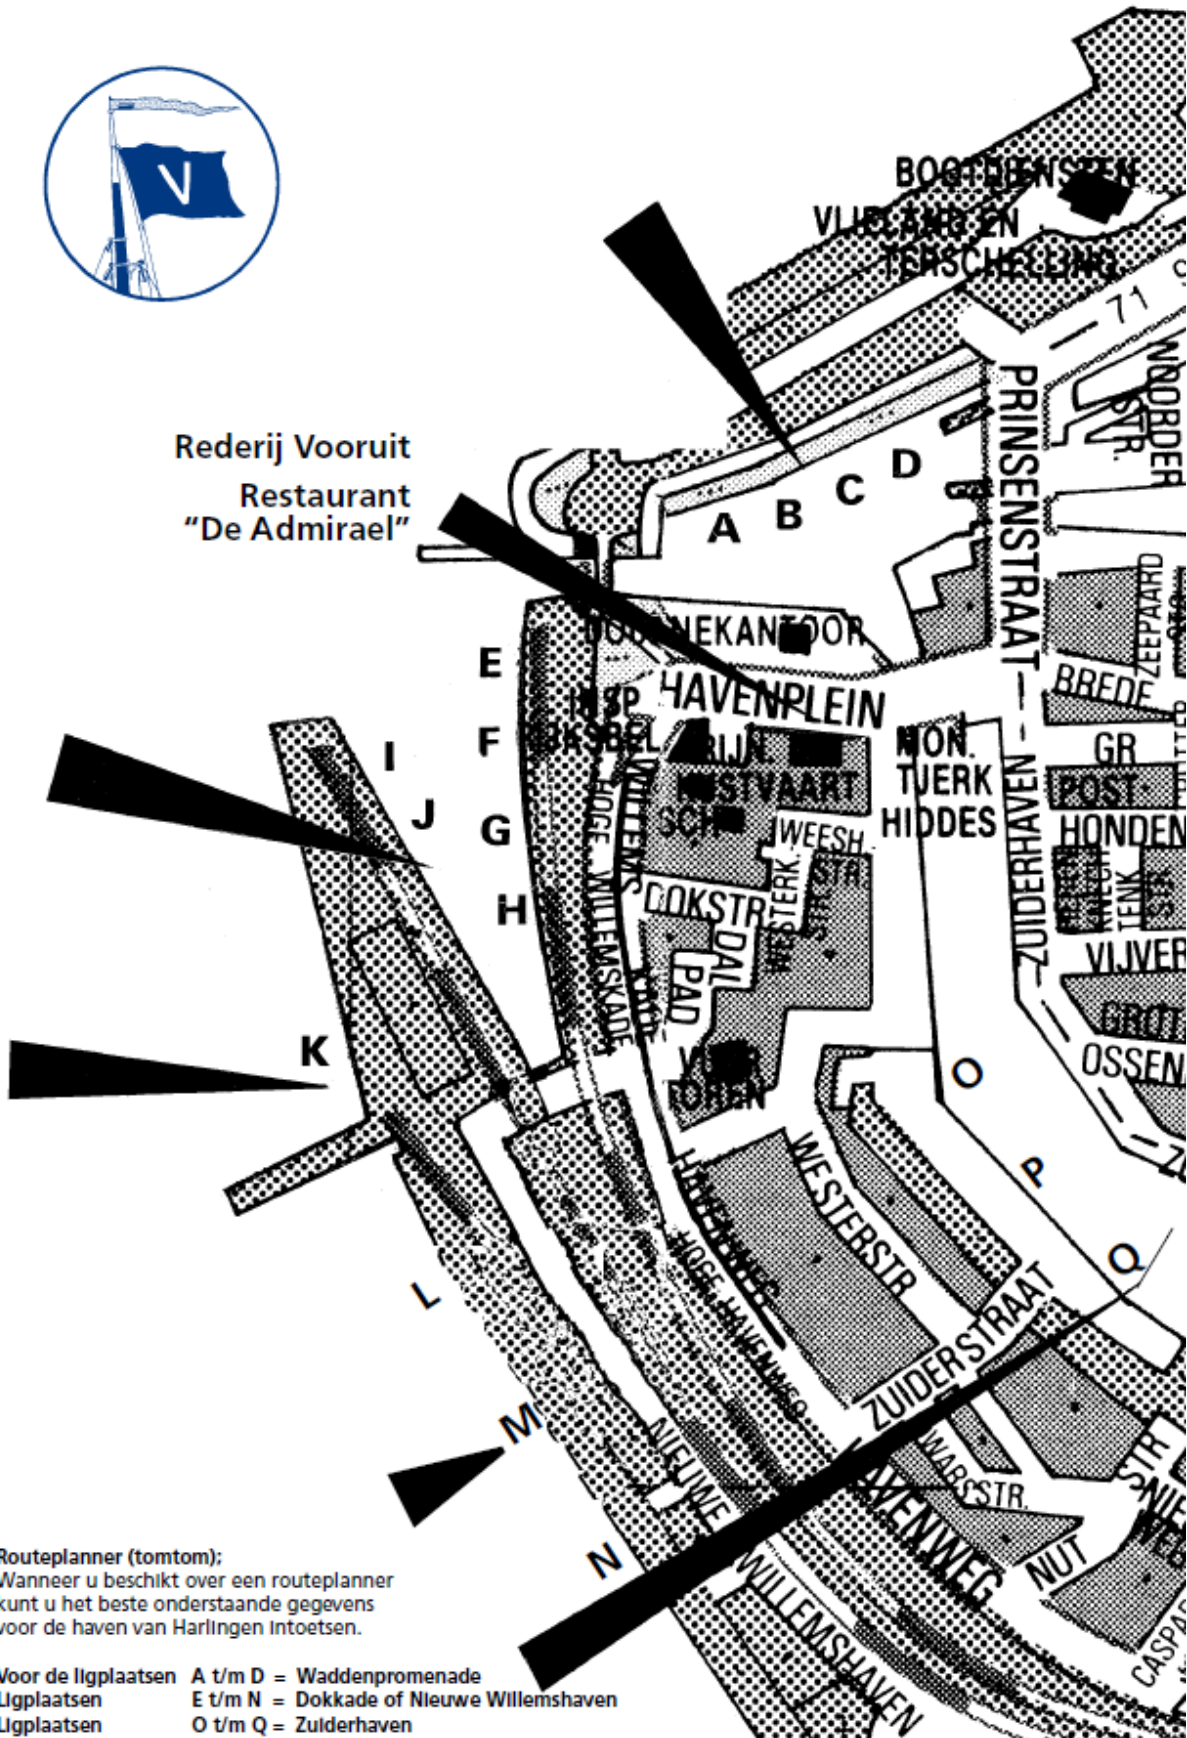

Ligplaatsen Harlingen 2011:

Rederij Vooruit  
Restaurant  
"De Admiraal"

Ligplaatsen Harlingen:

<b>A</b>	Labor sanitas Ouderzorg Vertrouwen
<b>B</b>	Gouden bodem Ontmoeting Hoop op welvaart
<b>C</b>	Maxima Vriendschap Risico
<b>D</b>	Overwinning Harmina Boreas

<b>E</b>	Vliegende Draeck Waddenzee
<b>F</b>	Emmalis
<b>G</b>	Zwadde

<b>I</b>	Omega
<b>J</b>	Eendracht

<b>K</b>	Iselmar Suydersee Store Baelt Mermaid
----------	--

<b>L</b>	Mare Marieke Josina Elisabeth
<b>M</b>	Averechts Ambulant
<b>N</b>	Flierefluiter Anna Catharina Dagtochten schip avontuur